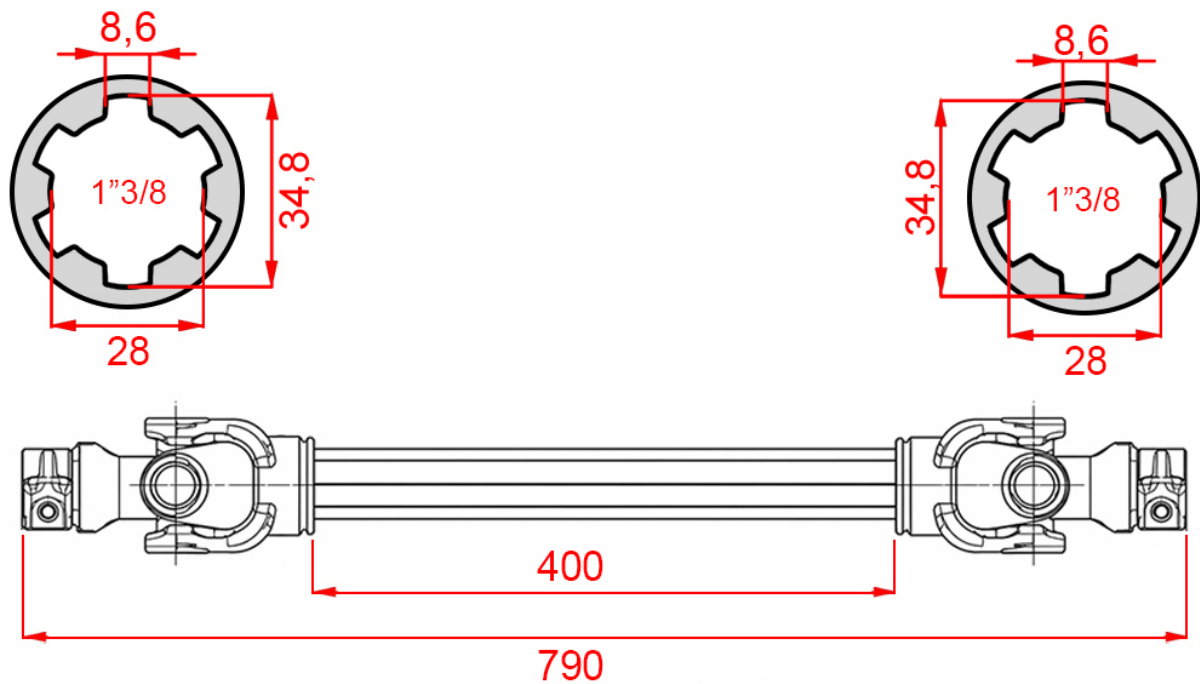

TEHNIČNI LIST - DIMENZIJE

ECO KARDAN 790mm 35-60HP STANDARD

MIN. DOLŽINA (mm)	STANDARD	ZA TRAKTORJE (HP)	KRIŽ (mm)
790	CE 2138	35 - 60	24 x 62